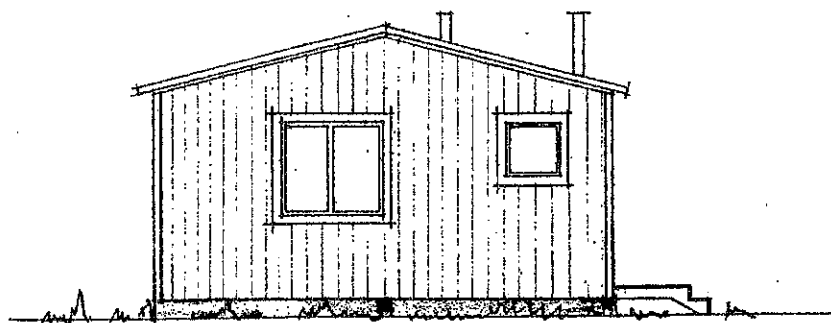

15912

Inkom den
06. 05. 66
till Länsbostadsnämnden
UMEÅ

LÅNGFASAD

ENTREFASAD

PLAN

FÖRSLAG TILL ERSÄTTNINGS-
BYGGNAD SKALA 1:100
PLAN, FASADER
STENSELE KOMMUNS
BYGGNADSKONTOR 263.65 RITN. 1

15912 Inkom den

06. 05. 66

III Länsbostadsnämnden
UMEÅ

GAVELFASAD

GAVELFASAD

SEKTION a-a

FÖRSLAG TILL ERSÄTTNINGS- BYGGNAD SKALA 1:100	
FASADER SEKTION	
STENSELE KOMMUNS BYGGNADSKONTOR 24.3.67	RITN. 2