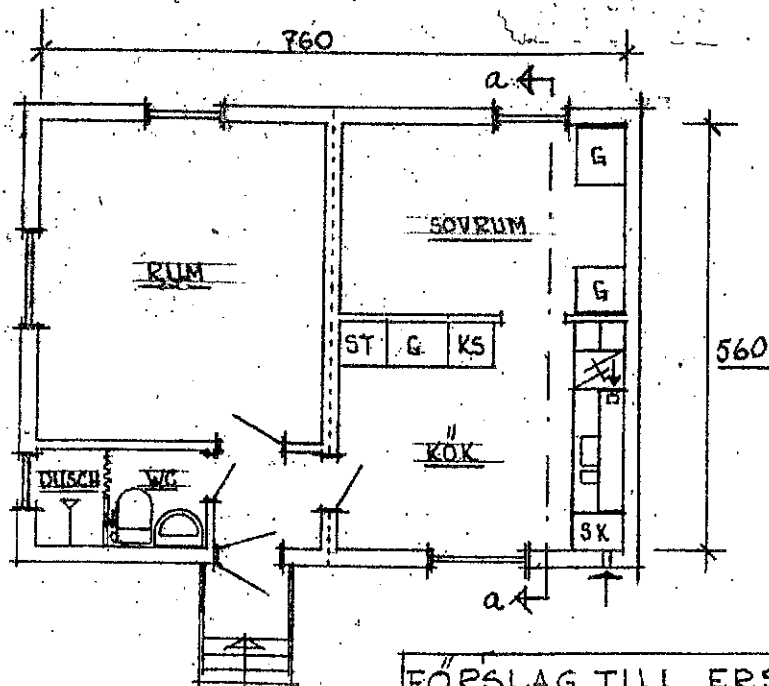

15912

Inkom den
06. 05. 66
till Länsbostadsnämnden
UMEÅ

LÅNGFASAD

ENTREFASAD

PLAN

FÖRSLAG TILL ERSÄTTNINGS-
BYGGNAD SKALA 1:100
PLAN, FASADER
STENSELE KOMMUNS
BYGGNADSKONTOR 263.65 RITN. 1

15912 Inkom den

06. 05. 66