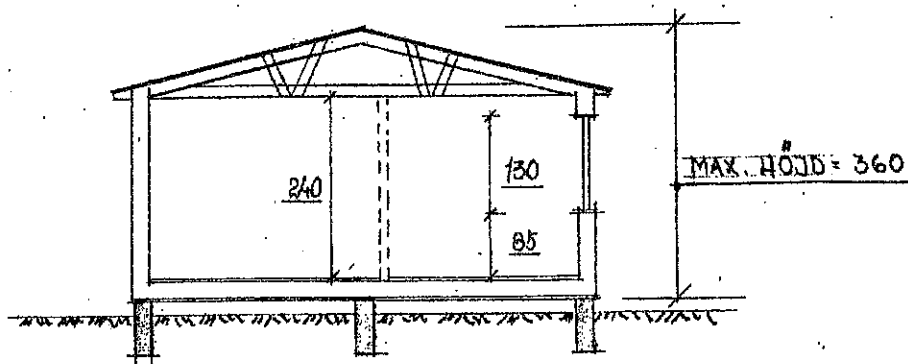

SEKTION a-a

FÖRSLAG TILL ERSÄTTNINGS- BYGGNAD SKALA 1:100	
FASADER SEKTION	
STENSELE KOMMUNS BYGGNADSKONTOR 24.3.67	RITN. 2