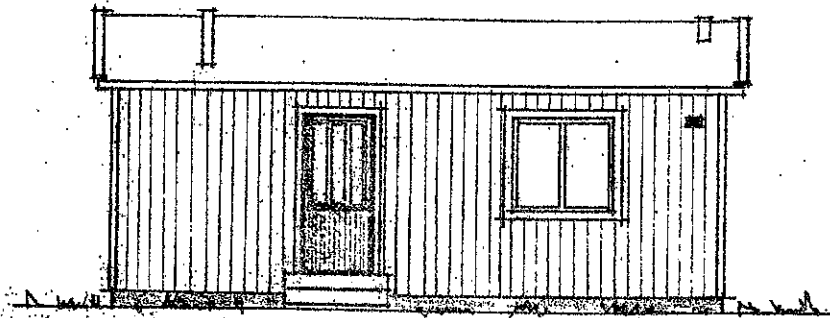

15912

Inkom den
06. 05. 66
till Länsbostadsnämnden
UMEÅ

LÅNGFASAD

ENTREFASAD

PLAN

FÖRSLAG TILL ERSÄTTNINGS-
BYGGNAD SKALA 1:100
PLAN, FASADER
STENSELE KOMMUNS
BYGGNADSKONTOR 263.65 RITN. 1

15912 Inkom den

06. 05. 66