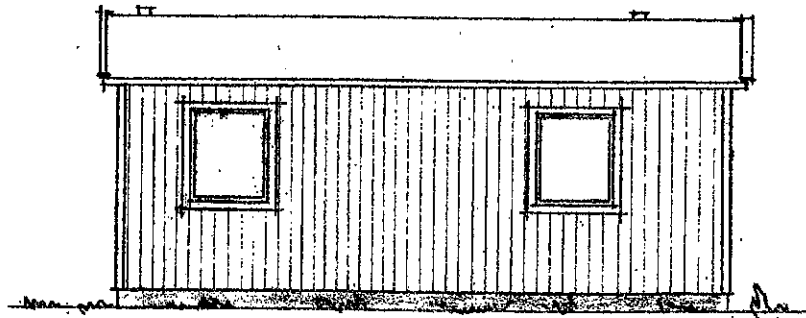

15912

Inkom den
06. 05. 66
till Länsbostadsnämnden
UMEÅ

LÅNGFASAD

ENTREFASAD

PLAN

FÖRSLAG TILL ERSÄTTNINGS-
BYGGNAD SKALA 1:100
PLAN, FASADER
STENSELE KOMMUNS
BYGGNADSKONTOR 263.65 RITN. 1

15912 Inkom den

06. 05. 66

III Länsbostadsnämnden
UMEÅ

GAVELFASAD

GAVELFASAD

SEKTION a-a

FÖRSLAG TILL ERSÄTTNINGS- BYGGNAD SKALA 1:100	
FASADER SEKTION	
STENSELE KOMMUNS BYGGNADSKONTOR 24.3.67	RITN. 2